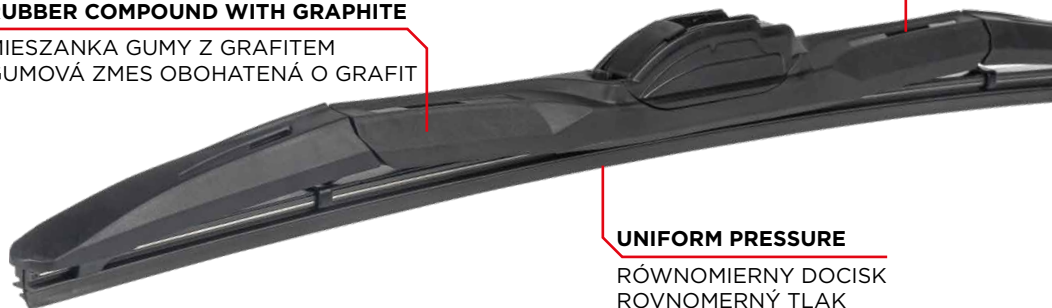

RUBBER COMPOUND WITH GRAPHITE

MIESZANKA GUMY Z GRAFITEM
GUMOVÁ ZMES OBOHATENÁ O GRAFIT

HIGH DURABILITY

WYSOKA TRWAŁOŚĆ
VYSOKÁ ODOLNOSŤ

UNIFORM PRESSURE

RÓWNOMIERNY DOCISK
ROVNOMERNÝ TLAK

A

16mm