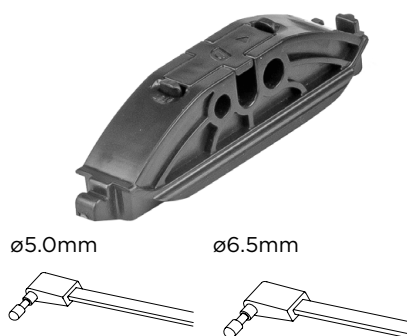

B+B1

B+B2

19mm

16mm

B+B3

B+B4**B+B5****C****D****E****F**

CAR	MODEL	YEAR	LENGTH mm		MULTICONNECT			HYBRID			U-TYPE	
			L	R	L	R	A	L	R	A	L	R
ALFA ROMEO	33 [907A]	1990.07->1994.09	450	450	01193	01193	U	02205	02205	A	01178	01178
	146 [930]	1994.12->2001.01	530	480	01196	01194	U	02208	02206	A	01181	01179
	147 [937]	2001.01->2005.06	550	400	01197	01191	U	02209	02203	A	01182	01176
	147 [937]	2005.04->2010.03	550	400	01197	01191	A	02209	02203	C	-	-
	156 [932]	1997.10->2005.09	550	500	01197	01195	U	02209	02207	A	01182	01180
	156 Sportwagon [932]	2000.06->2005.12	550	500	01197	01195	U	02209	02207	A	01182	01180
	159 [939]	2005.09->2011.11	580	450	01198	01193	A	02210	02205	C	-	-
	159 Sportwagon [939]	2006.03->2010.12	580	450	01198	01193	A	02210	02205	C	-	-
	166 [939]	1998.10->2007.06	530	480	01196	01194	U	02208	02206	A	01181	01179
	BRERA [939]	2006.01->2010.12	580	450	01198	01193	A	02210	02205	C	-	-
	GIULIETTA [940]	2010.04->	600	450	01199	01193	C	02211	02205	B+B2	-	-
	GT [937]	2003.11->2005.04	550	400	01197	01191	U	02209	02203	A	01182	01176
	GT [937]	2005.04->2010.09	550	400	01197	01191	A	02209	02203	C	-	-
	GTV [916C]	1998.05->2005.10	550	500	01197	01195	U	02209	02207	A	01182	01180
	MITO [955]	2008.09->	650	380	01200	01190	B	02212	02202	B+B1	-	-
	SPIDER [916S]	1995.06->2005.04	550	500	01197	01195	U	02209	02207	A	01182	01180
SPIDER [939]	2006.09->2010.12	580	450	01198	01193	A	02210	02205	C	-	-	
ASTON MARTIN	DBS Vantage Coupé [939]	2007.09->	650	500	01200	01195	C	02212	02207	B+B2	-	-
	DBS Volante Cabriolet [939]	2007.09->	650	500	01200	01195	C	02212	02207	B+B2	-	-
	RAPIDE Coupé [939]	2010.03->	650	500	01200	01195	C	02212	02207	B+B2	-	-
	V8 Vantage Coupé [939]	2008.10->	650	500	01200	01195	C	02212	02207	B+B2	-	-
	V8 Vantage Roadster [939]	2008.10->	650	500	01200	01195	C	02212	02207	B+B2	-	-
	V12 Vantage Coupé [939]	2009.09->	650	500	01200	01195	C	02212	02207	B+B2	-	-
	VIRAGE Vantage Coupé [939]	2011.06->	650	500	01200	01195	C	02212	02207	B+B2	-	-
	VIRAGE Volante Cabriolet [939]	2011.06->	650	500	01200	01195	C	02212	02207	B+B2	-	-
AUDI	80 [B4]	1991.09->1995.07	530	530	01196	01196	U	02208	02208	A	01181	01181
	100 [C4]	1990.12->1994.06	550	530	01197	01196	U	02209	02208	A	01182	01181
	A1 [8X1, 8XF, 8XA, 8XK]	2010.05->	600	400	01199	01191	G	02211	02203	B+B2	-	-
	A1 [GBA]	2019.07->	650	450	01200	01193	G	02212	02205	B+B2	-	-
	A2 [8Z0]	2000.02->2001.06	700	-	01201	-	A	02213	-	C	-	-
	A2 [8Z0]	2001.07->2005.08	700	-	01201	-	A	02213	-	C	-	-
	A3 [8L1]	1996.09->2003.05	530	480	01196	01194	U	02208	02206	A	01181	01179
	A3 [8P1]	2003.06->2004.11	600	480	01199	01194	A	02211	02206	C	-	-
	A3 [8P1]	2004.12->2012.08	600	480	01199	01194	B	02211	02206	B+B1	-	-
	A3 [8V1]	2013.02->	650	480	01200	01194	G	02212	02206	B+B2	-	-
	A3 Cabriolet [8P7]	2008.04->2013.05	600	450	01199	01193	B	02211	02205	B+B1	-	-
	A3 Cabriolet [8V7]	2013.10->	650	480	01200	01194	G	02212	02206	B+B2	-	-
	A3 Limousine [8VS]	2013.10->	650	480	01200	01194	G	02212	02206	B+B2	-	-
	A3 Sportback [8PA]	2004.09->2004.11	600	480	01199	01194	A	02211	02206	C	-	-
	A3 Sportback [8PA]	2004.12->2013.03	600	480	01199	01194	B	02211	02206	B+B1	-	-
	A3 Sportback [8VA]	2013.03->	650	480	01200	01194	G	02212	02206	B+B2	-	-
	A4 [8D2, B5]	1994.11->1998.12	530	530	01196	01196	U	02208	02208	A	01181	01181
A4 [8E2, B6]	2002.07->2004.12	550	530	01197	01196	E	02209	02208	E	-	-	
A4 [8EC, B7]	2004.11->2008.06	550	530	01197	01196	E	02209	02208	E	-	-	